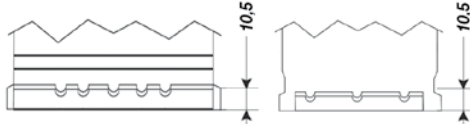

Технические детали

Крепление за основание

B13

Клеммы

Полярность

ХАРАКТЕРИСТИКИ МОДЕЛЬНОГО РЯДА