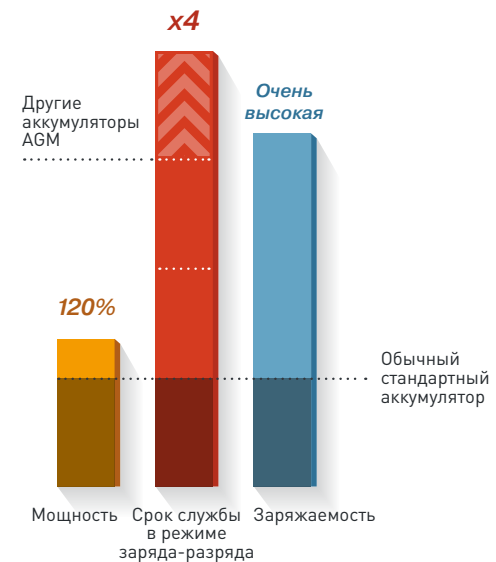

При производстве аккумуляторов Start-Stop AGM используются высокоэффективные компоненты и материалы, в том числе сепараторы из стекловолокна с развитой поверхностью, усовершенствованные свинцово-оловянные сплавы и уникальные углеродные добавки для активной массы. Такие аккумуляторы идеально подходят для автомобилей с системой Start-Stop и/или системой рекуперативного торможения. Аккумуляторы AGM нового поколения применяются так же для водного транспорта и автомобилей с функцией умной экономии топлива.

NEW!

Технология AGM

Преимущества:

- › Наибольшая скорость приема заряда
- › Срок службы в режиме заряд-разряд увеличен в 4 раза
- › Оптимизирован для эксплуатации в частично заряженном состоянии
- › Идеально подходит для больших автомобилей, внедорожников, микроавтобусов, автомобилей с системой Start-Stop и энергоемким электрооборудованием
- › Высший уровень безопасности и полное отсутствие электролита в жидком состоянии
- › Аккумулятор VRLA (клапанно-регулируемый) с рекомбинацией газов
- › Новейшее поколение АКБ одобренное автопроизводителями
- › Большой охват автопарка при помощи универсального модельного ряда
- › Длительный срок хранения

АБСОРБИРУЮЩЕЕ СТЕКЛОВОЛОКНО

РЕКУПЕРАТИВНОЕ ТОРМОЖЕНИЕ

ПРЕВОСХОДНАЯ МОЩНОСТЬ

ИНТЕНСИВНОЕ ИСПОЛЬЗОВАНИЕ

ЧЕТЫРЕКРАТНАЯ УСТОЙЧИВОСТЬ К ЦИКЛИЧЕСКИМ РАЗРЯДАМ

Ключевые показатели эффективности

Герметизированная крышка, обеспечивающая двойной уровень безопасности, с системой дегазации и пламегасителем

Уникальная клапанно-регулируемая система контроля давления Exide

Сборка высоких пластин с высокой степенью сжатия

Отрицательная пластина: 3DX решетка (более подробно — на стр. 7)