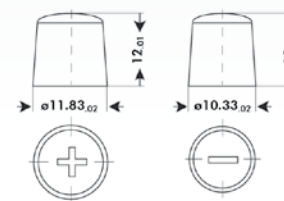

Малые конусные клеммы