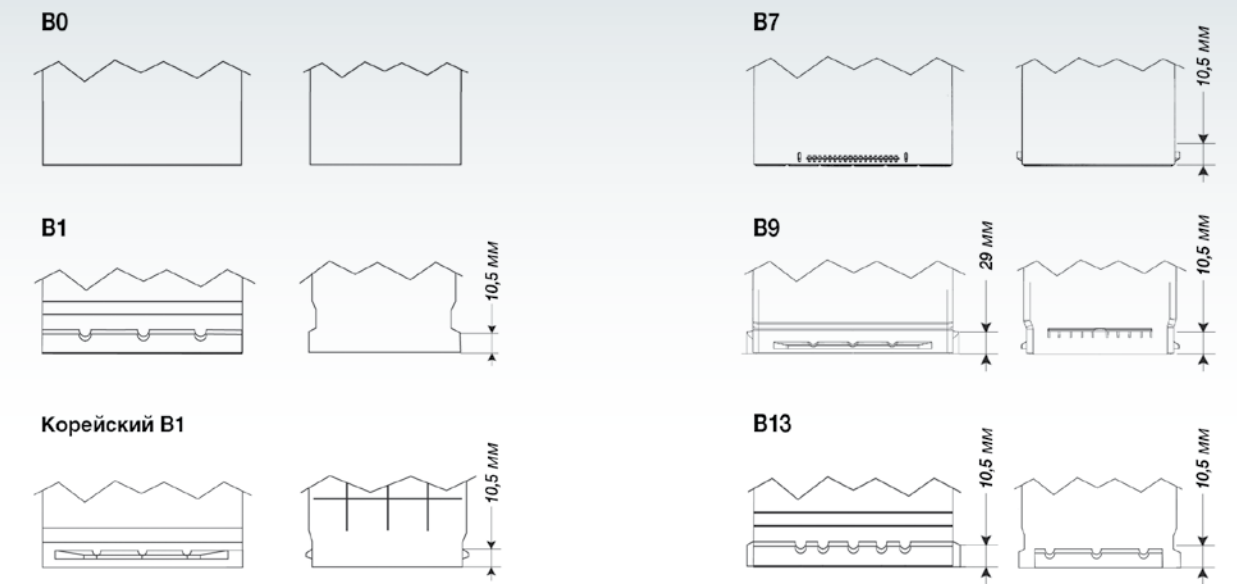

Технические детали

Крепление за основание

Клеммы

EN Конусные клеммы (1)

SAE S (21)

JIS Конусные клеммы (3)

Малые конусные клеммы

M04 / M12

Полярность

ETN 0

ETN 1