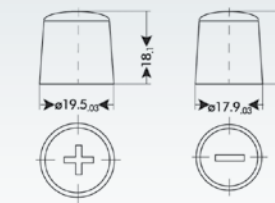

Клеммы

EN Конусные клеммы (1)