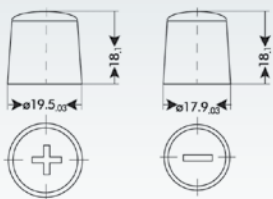

Клеммы

EN Конусные клеммы (1)