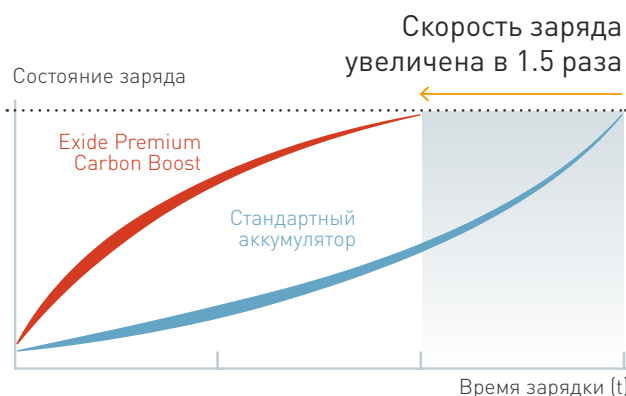

Лабораторные тесты показывают, что полная зарядка аккумулятора Exide Premium Carbon Boost занимает значительно меньше времени, чем зарядка стандартного аккумулятора при аналогичных условиях.

Premium Carbon Boost улучшило заряжаемость АКБ и **ускорило время зарядки в 1.5 раза** по сравнению со стандартным аккумулятором. Если выход из строя аккумуляторной батареи остается основной причиной поломки автомобиля*, то быстрая заряжаемость значительно снижает риск таких событий, позволяя аккумулятору поддерживать достаточный уровень заряда в течение более длительного времени.

* Статистика поломок ADAC (Allgemeiner Deutscher Automobil-Club — Всеобщий немецкий автомобильный клуб) 2013