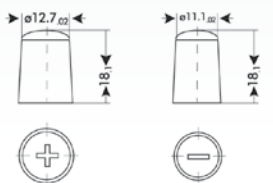

JIS Конусные клеммы (3)